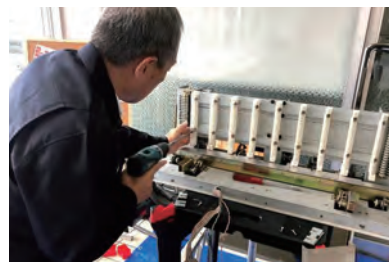

熟練がなせる修理・メンテナンス技術

CO コメント

埼玉県よろず支援拠点の利用企業との連携により製品が完成した。経営者および後継者が、新製品開発を通して、経営改善へ積極的に取り組む姿勢とひたむきな努力で、販売拡大という成果を達成することが出来た。

株式会社ノーベル機械工業

代表者 山下 敏
住 所 比企郡川島町中山 1996-1
T E L 049-297-6797
H P <https://nobel-kk.co.jp/>